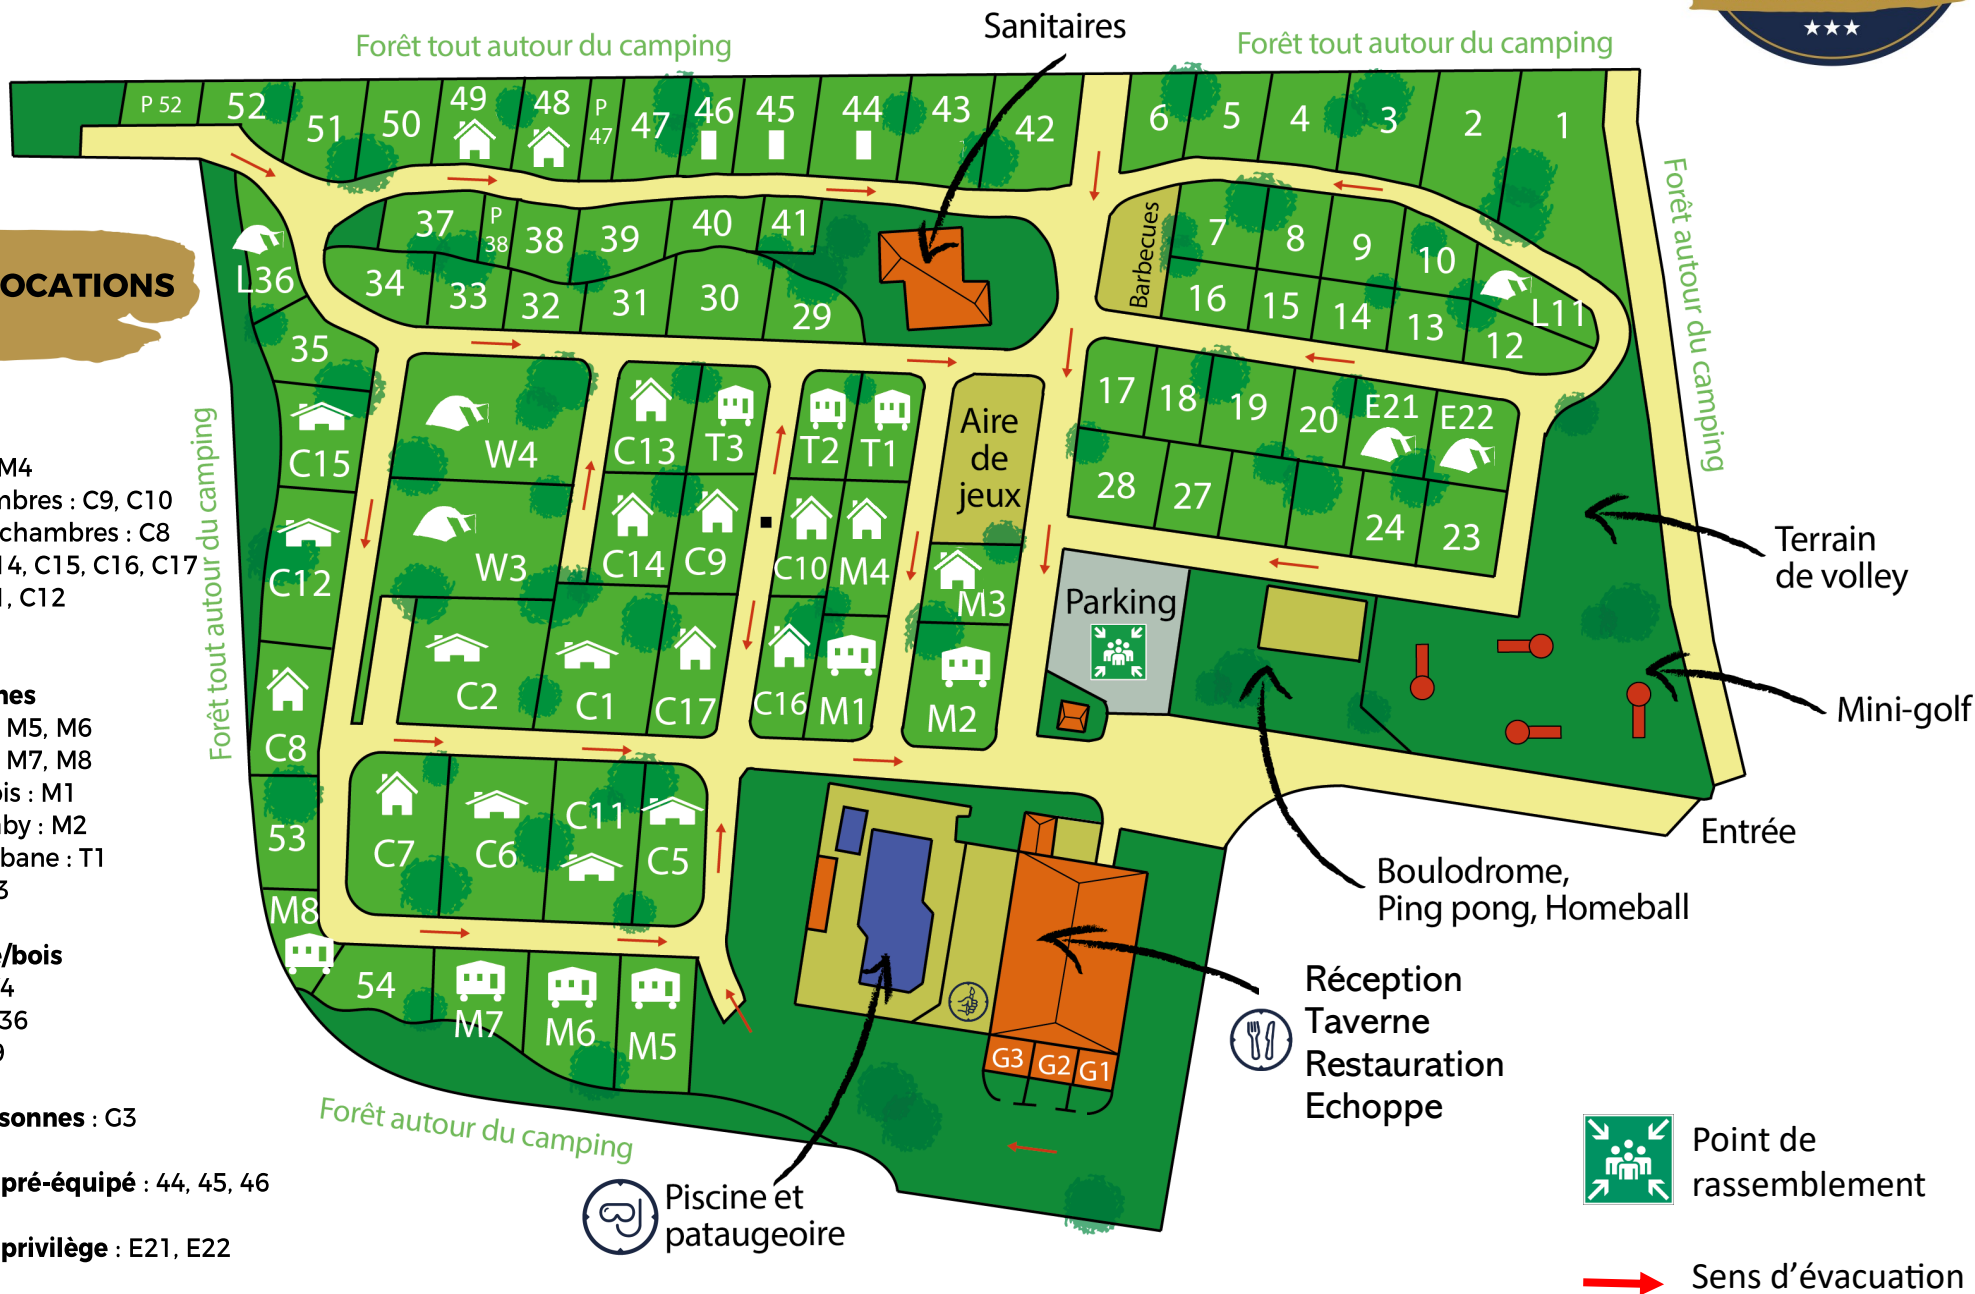

PLAN DU CAMPING

NOS LOCATIONS

Nos Chalets

- Eden : C1, C2
- Médiéval : M3, M4
- Mimosa 2 chambres : C9, C10
- Mimosa SPA 2 chambres : C8
- Club 5 : C13, C14, C15, C16, C17
- Club 6 : C6, C11, C12
- Cajou : C7

Nos mobil homes

- Mobil home 4 : M5, M6
- Mobil home 5 : M7, M8
- Mobil home bois : M1
- Mobil home baby : M2
- Mobil home cabane : T1, T2, T3

Lodges et toilé/bois

- Woody : W3, W4
- Victoria : L11, L36
- Bivouac : 48, 49

Gîte SPA 2 personnes : G3

Emplacement pré-équipé : 44, 45, 46

Emplacement privilège : E21, E22